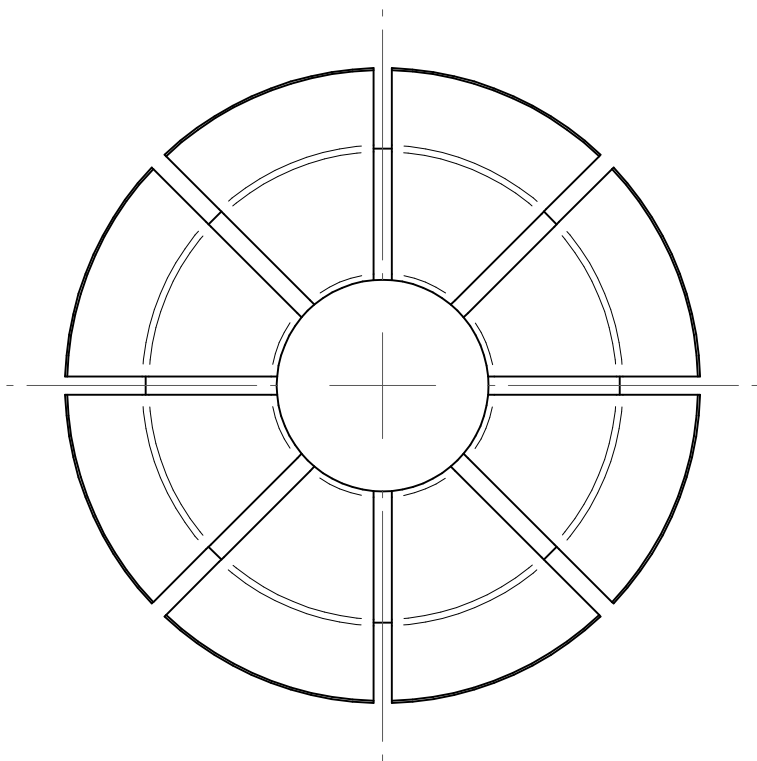

Swiss
Precision
Tools

REGO-FIX®

REGO-FIX AG
Obermattweg 60
4456 Tenniken / Switzerland

Phone +41 61 976 14 66
Fax +41 61 976 14 14
www.rego-fix.com

This is a non-controlled copy. All information given herein is subject to change without notice

The information given herein has been carefully checked and is believed to be correct. REGO-FIX, however, assumes no responsibility or liability for any errors, inaccuracies or omissions that may appear in this drawing

This document is subject to copyright laws. No part of this document may be reproduced or transmitted in any form or any means, electronic or mechanic, for any purpose, without the express written permission of REGO-FIX

Type : ER20_DM
Part No. : 1220xxxxx
Date : 13.08.2014
Scale : 4:1